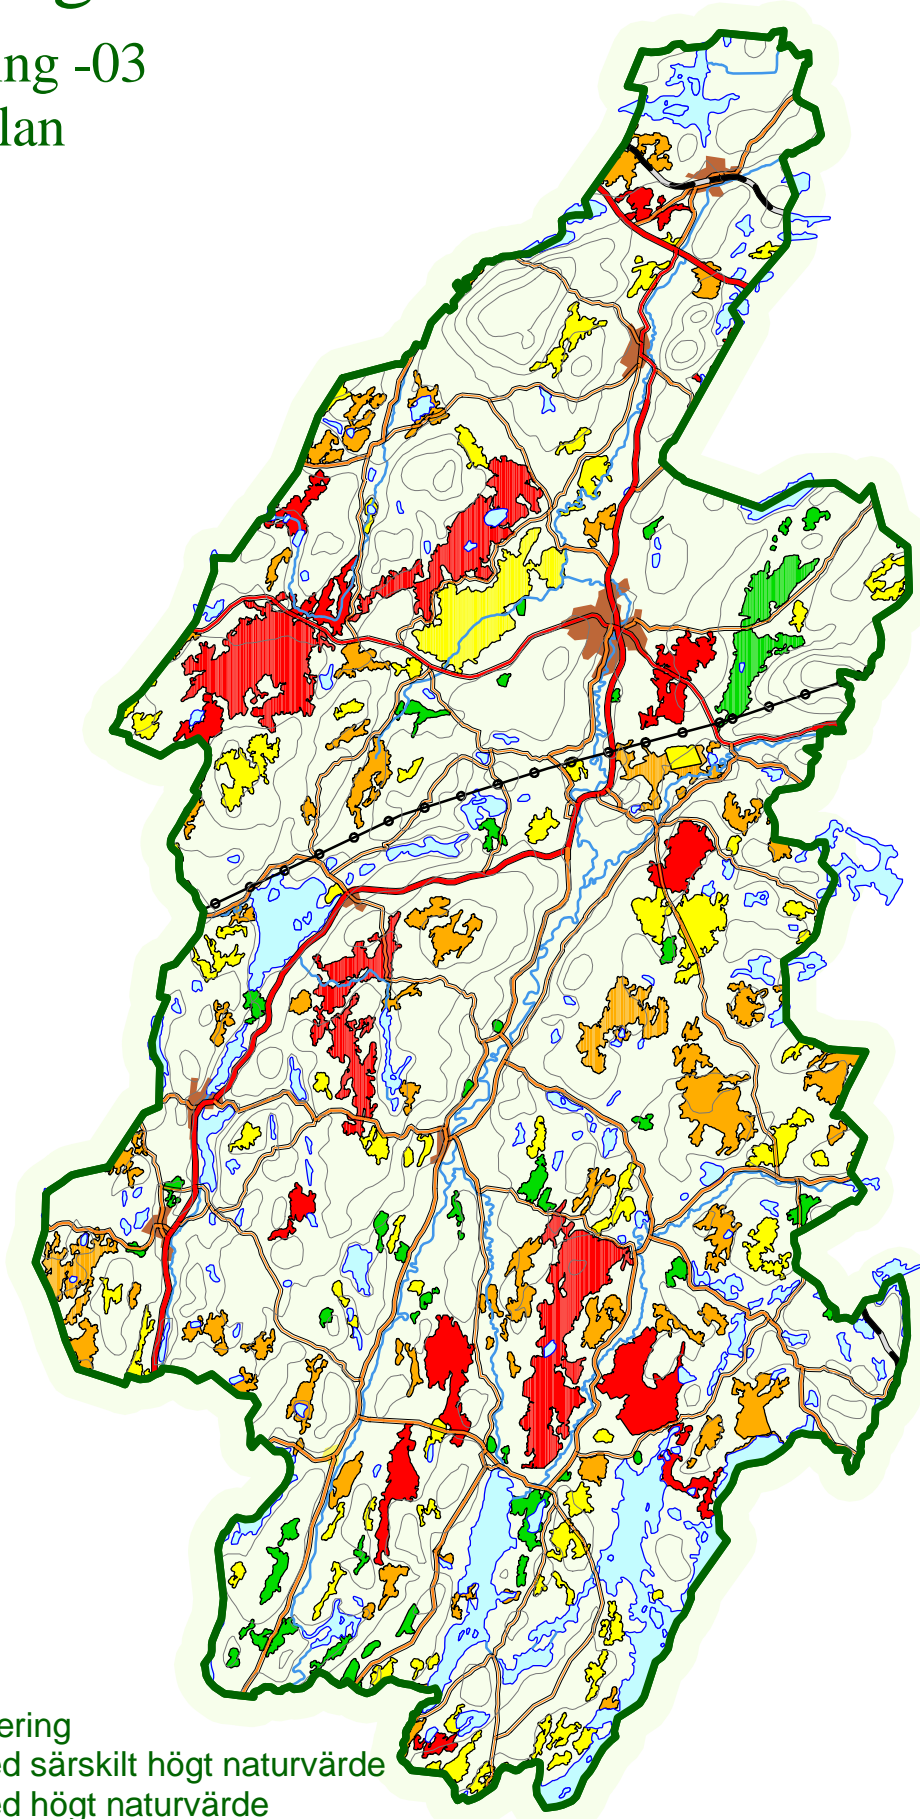

Svenljunga kommun

Aktualisering -03
Översiktsplan

Våtmarksinventering

-  Objekt med särskilt högt naturvärde
-  Objekt med högt naturvärde
-  Objekt med visst naturvärde
-  Objekt utan nämnvärt naturvärde

3 0 3 6 km

Skala 1:250 000